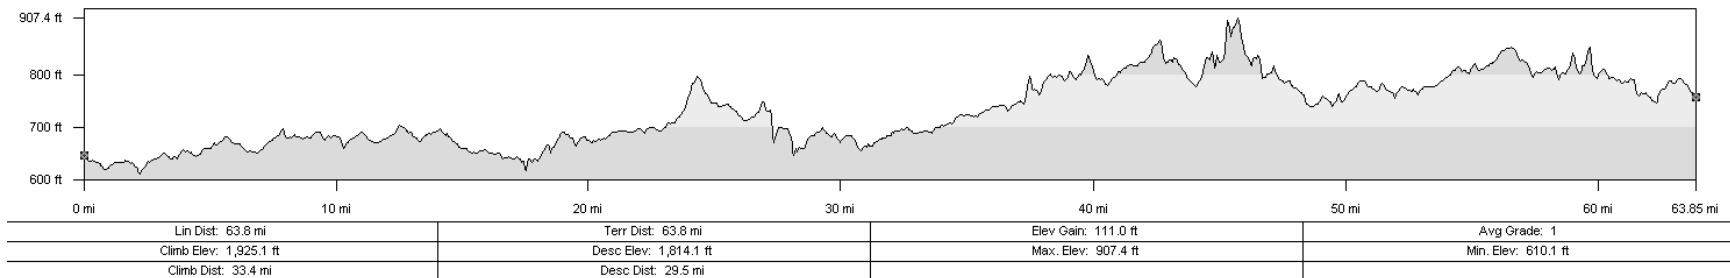

Day 6 – Pryor to Miami