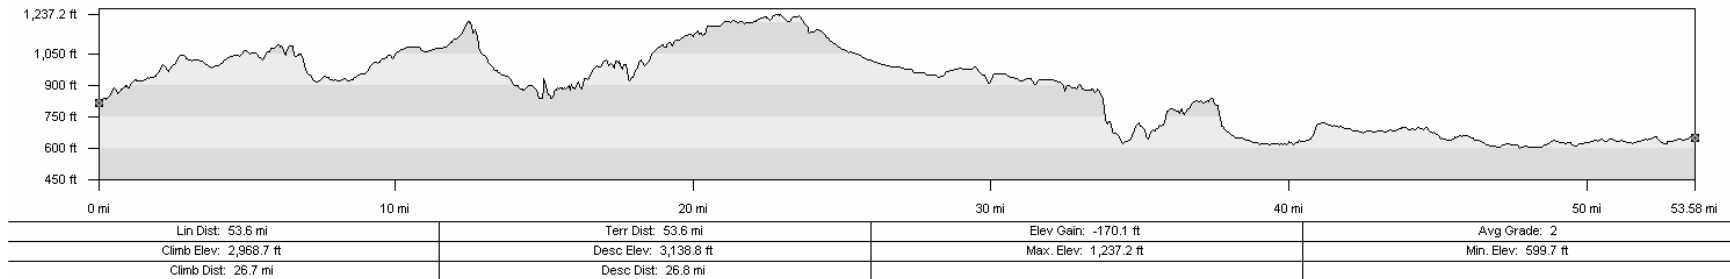

Day 5 – Tahlequah to Pryor